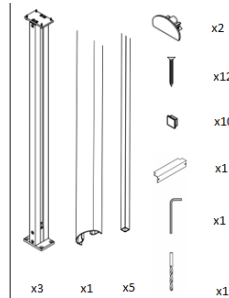

Startpakket vloerbevestiging / Paquet de début fixation sur sol

PAB 80

Startpakket vloerbevestiging /
Paquet de début fixation sur sol

31PAB80

5708580980204

1 box

157,66 €

141,89 €