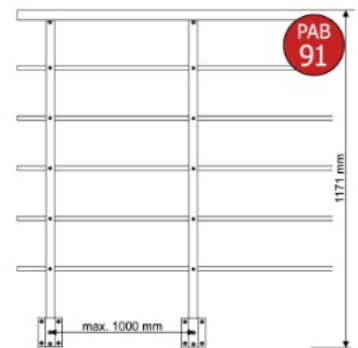

Vervolgpakket muurbevestiging / Paquet de suite fixation mural

PAB 91

Vervolgpakket muurbevestiging /
Paquet de suite fixation mural

31PAB91

5708580980112

1 box

159,62 €

143,66 €