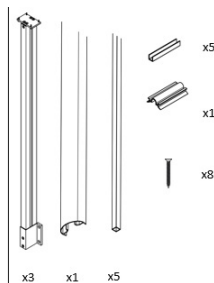

Vervolgpakket muurbevestiging /
Paquet de suite fixation mural

31PAB91

5708580980112

1 box

159,62 €

143,66 €