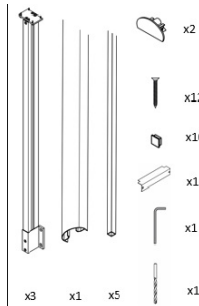

Startpakket muurbevestiging /
Paquet de début fixation mural

31PAB90

5708580980105

1 box

169,37 €

152,43 €

Vervolgpakket muurbevestiging / Paquet de suite fixation mural