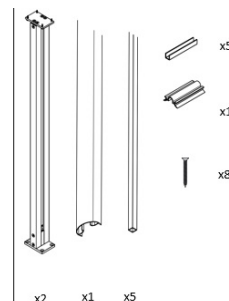

Vervolgpakket vloerbevestiging / Paquet de suite fixation sur sol

PAB 81

Vervolgpakket vloerbevestiging /
Paquet de suite fixation sur sol

31PAB81

5708580980211

1 box

133,48 €

120,13 €