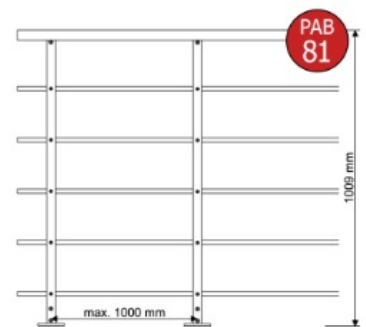

Vervolgpakket vloerbevestiging / Paquet de suite fixation sur sol

PAB 81

Vervolgpakket vloerbevestiging /
Paquet de suite fixation sur sol

31PAB81

5708580980211

1 box

133,48 €

120,13 €