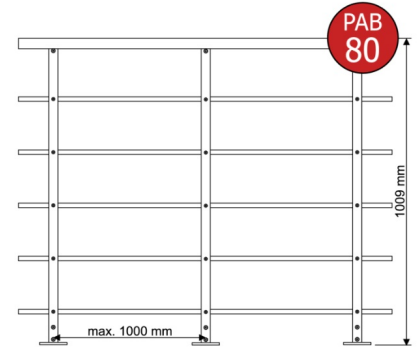

Startpakket vloerbevestiging / Paquet de début fixation sur sol

PAB 80

Startpakket vloerbevestiging /
Paquet de début fixation sur sol

31PAB80

5708580980204

1 box

157,66 €

141,89 €