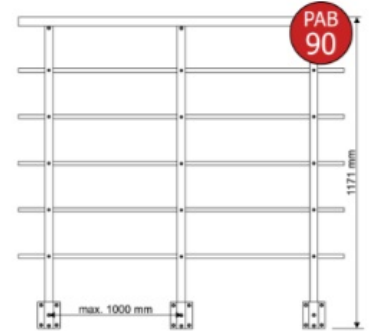

Startpakket muurbevestiging / Paquet de début fixation mural

Startpakket muurbevestiging /
Paquet de début fixation mural

31PAB90

5708580980105

1 box

169,37 €

152,43 €

Vervolgpakket muurbevestiging / Paquet de suite fixation mural

Vervolgpakket muurbevestiging /
Paquet de suite fixation mural

31PAB91

5708580980112

1 box

159,62 €

143,66 €