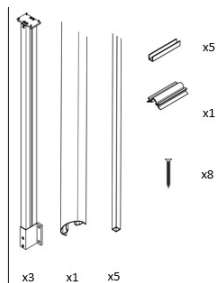

Vervolgpakket muurbevestiging /
Paquet de suite fixation mural

31PAB91

5708580980112

1 box

159,62 €

143,66 €