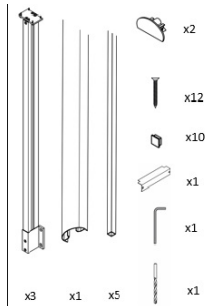

Startpakket muurbevestiging /
Paquet de début fixation mural

31PAB90

5708580980105

1 box

169,37 €

152,43 €

Vervolgpakket muurbevestiging / Paquet de suite fixation mural