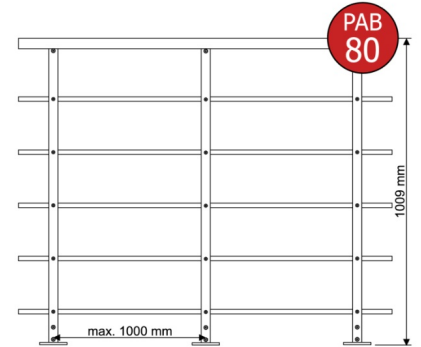

Startpakket vloerbevestiging / Paquet de début fixation sur sol

PAB 80

Startpakket vloerbevestiging /
Paquet de début fixation sur sol

31PAB80

5708580980204

1 box

157,66 €

141,89 €