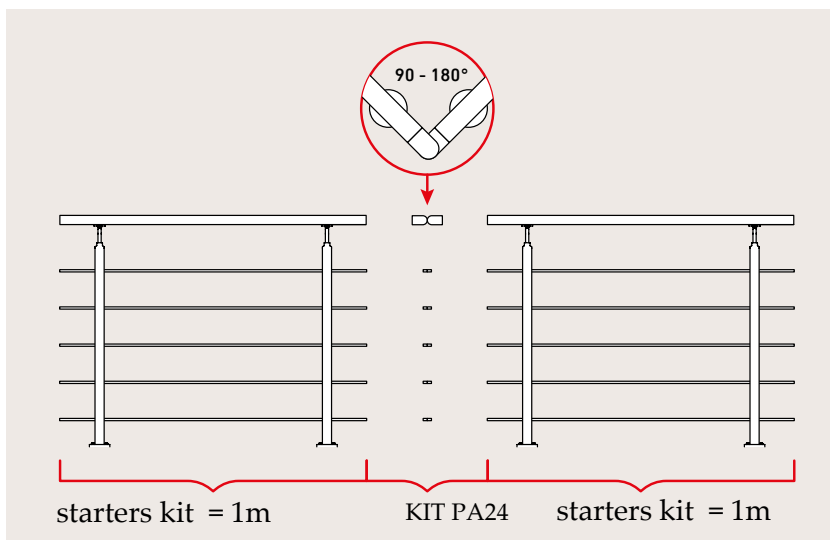

31PB06  
**Draibare connector voor handleuning**

31PB23  
**Ankerbouten**

31PB08  
**Wandaansluiting of koppelstuk voor handleuning**

31PB24  
**Kit draibare connector voor handleuning + 5 connectors voor de tubes**