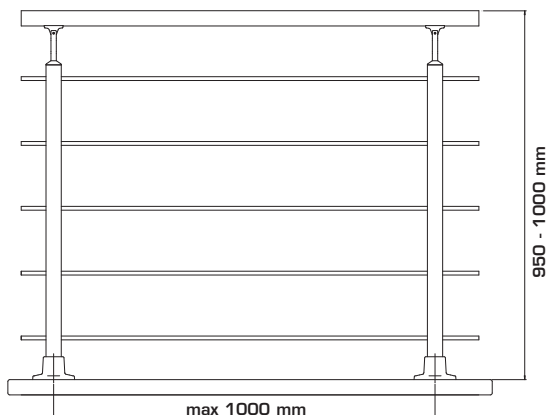

Balustradesysteem PROVA BLACK biedt u de mogelijkheid om uw eigen trapleuning op maat te maken. Een professioneel hoogwaardig balustradesysteem gemaakt van perfect gevormde elementen in weerbestendige materialen die individueel gecombineerd kunnen worden. Deze bestaat volledig uit rvs, afgewerkt met een zwarte laklaag RAL 9005. Kies een starterskit en breid deze uit met een vervolgpakket, telkens 2 meter, totdat je de volledige gewenste lengte hebt bereikt. Je kunt er zoveel toevoegen als je wilt! Hoekkits en connectoren zijn beschikbaar.

Zowel voor buiten als binnen.

Vloer- of wandbevestiging.