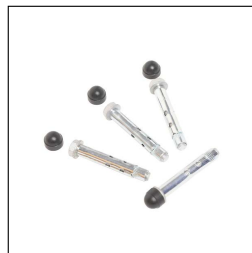

PA23
Ankerbouten
voor beton
Per 4 stuks