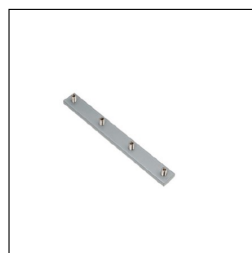

PS99
Verbindings-
stuk in
alluminium
Per 3 stuks