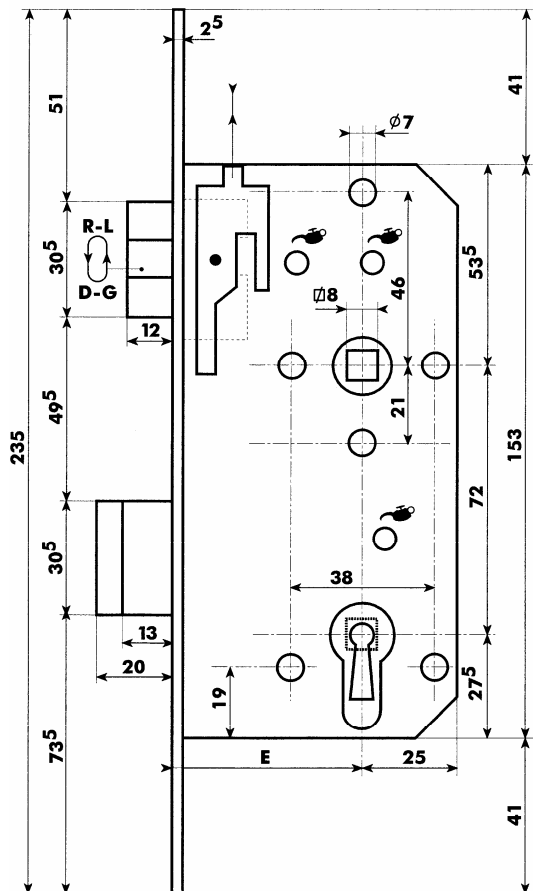

dyla 72

SLEUTEL afgerond / CLEF arrondie

| 50 | 55 | 60 |
|--------------------|--------------------|--------------------|
| 112/50 | 112/55 | 112/60 |
| Art.n°: 1510112002 | Art.n°: 1510112012 | Art.n°: 1510112022 |

CILINDER afgerond / CYLINDRE arrondie

| 50 | 55 | 60 |
|--------------------|--------------------|--------------------|
| 114/50 | 114/55 | 114/60 |
| Art.n°: 1510114002 | Art.n°: 1510114012 | Art.n°: 1510114022 |

WC afgerond / arrondie

| 50 | 55 |
|--------------------|--------------------|
| 115/50 | 115/55 |
| Art.n°: 1510115002 | Art.n°: 1510115012 |