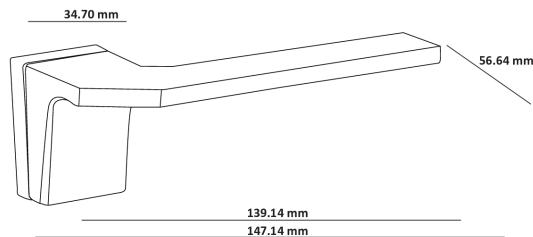

Melina est bien plus qu'une simple poignée. C'est l'évolution d'un design pratique créé pour être confortable et se fondre parfaitement avec n'importe quelle porte sur laquelle il se trouve. Le designer ne s'est jamais reposé jusqu'à ce qu'il ait atteint l'équilibre ultime entre élégance et simplicité.

Le Melina est également disponible en version arrondie (Adria). Il est spécialement conçu pour s'adapter aux cadres de portes étroits. La clé, le cylindre ou les rosaces de toilettes, qui peuvent être commandés séparément, s'y adaptent parfaitement. 08