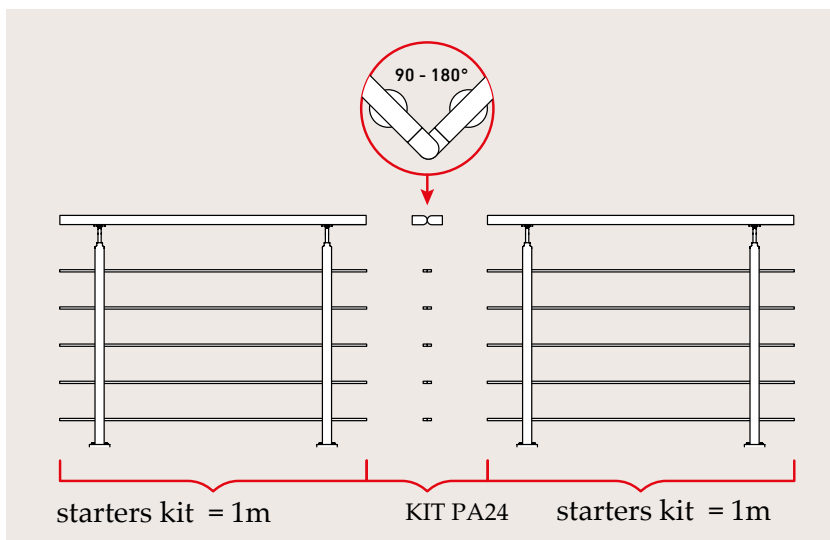

Onderdelen PROVA BLACK

31PB04
Handleuning
Diameter: 40 mm
Lengte: 2 m

31PB09
Muursteen voor handleuning

31PB07
Eindkap voor handleuning

31PB22
Zeskantschroeven voor houten vloeren

31PB06
Draibare connector voor handleuning

31PB23
Ankerbouten

31PB08
Wandaansluiting of koppelstuk voor handleuning

31PB24
Kit draibare connector voor handleuning + 5 connectors voor de tubes

Dit systeem kan perfect gebruikt worden als trap -of handleuning of voor uw balkon/terras.