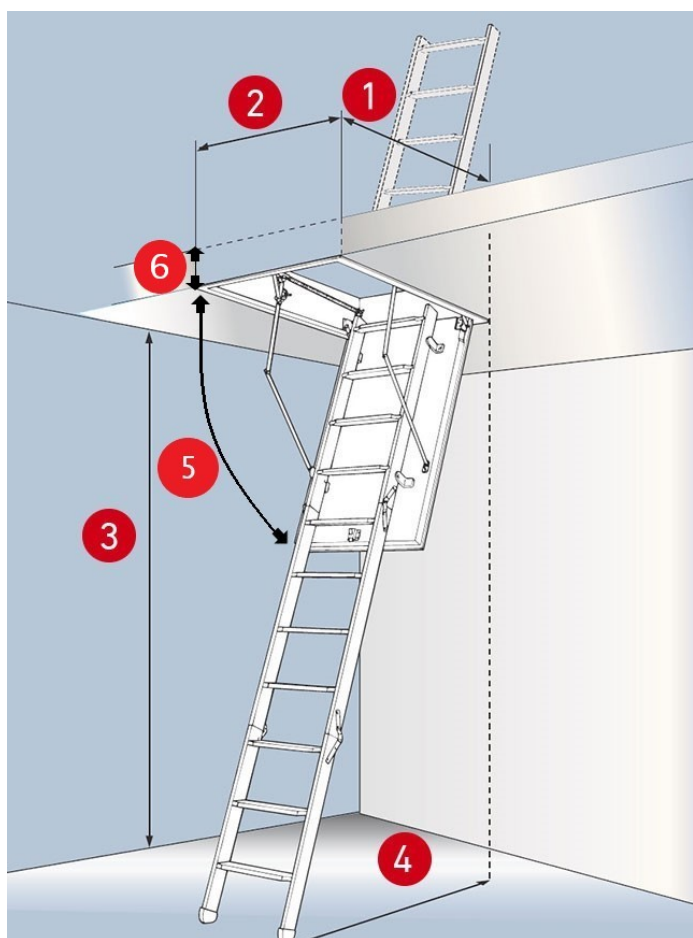

TECHNISCHE FICHE LOFT LADDER CLICKFIX® 76G

OPENINGSMAAT		KASTMAAT	VL-PL HOOGTE	LANDINGSRUIMTE	UITVOUWRUIMTE	KASTHOOGTE
1	2	-	3	4	5	6
cm		mm	mm	cm	-	mm
120	60	1175 x 576	2733	119	69° - 153cm	240
120	70	1175 x 676	2752	119	70° - 153cm	
130	60	1275 x 676	2770	119	71° - 153cm	
140	70	1375 x 676	2770	119	71° - 153 cm	

SPECIFICATIES :

- U-waarde : 0,49
- type luik : sandwich-constructie
- dikte van het luik : 76 mm
- isolatie : 70 mm
- materiaal omkasting : wit grenen
- dikte omkasting : 18 mm
- laddermateriaal : hout
- aantal treden : 12
- afstand tussen de treden : 250 mm
- materiaal treden : beuk met anti-slip
- dikte treden : 17,50 mm
- breedte treden : 358 mm
- materiaal wangen : den
- dikte wangen : 21 mm
- diepte wangen : 83 mm
- maximaal gewicht op ladder : 150 kg
- gewicht ladder : 32,50 kg
- optie : leuning

Ook mogelijk in 3 of 4- delig!Maatwerk

Openingsmaat (cm)	Breedte 50 - 56	Breedte 56 - 100,00
Lengte 101,50 - 120,00	niet mogelijk	4-delig
Lengte 120,00 - 160,00	3-delig	3- delig

Kastlengte min 137.5 cm als vloer-plafond > 274cm en < 322cm Vloer-Plafond hoogte min 204cm max 322cm

Kan met 70cm verlengd worden met een extention kit"