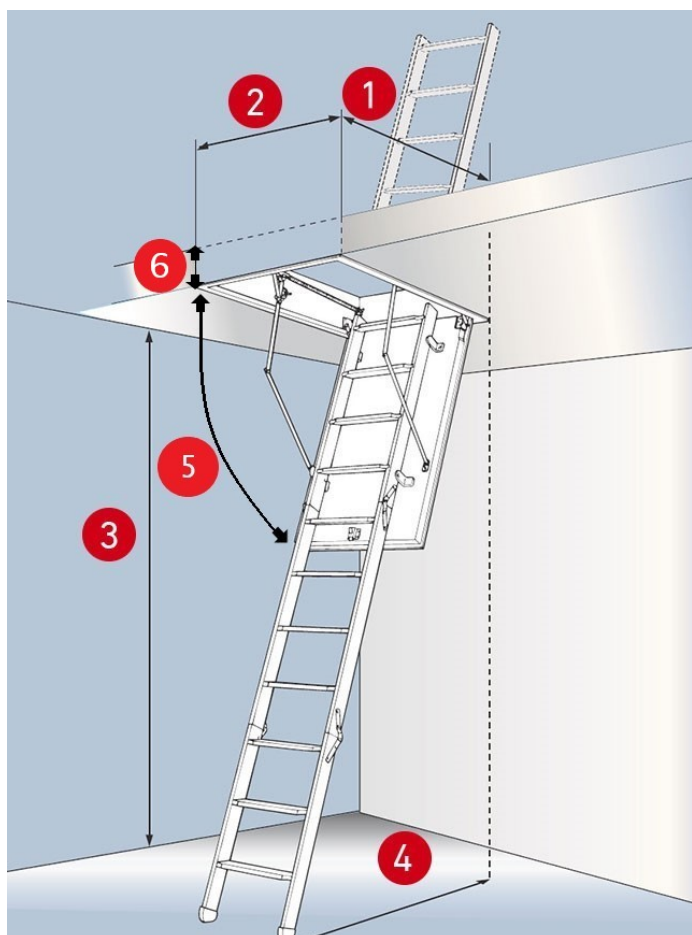

TECHNISCHE FICHE CLICKFIX® 56S

OPENINGSMAAT		KASTMAAT	VL-PL HOOGTE	LANDINGSRUIMTE	UITVOUWRUIMTE	KASTHOOGTE
1	2	-	3	4	5	6
cm	mm	mm	cm	-	mm	
120	60	1175 x 576	2760	119	69° - 151 cm	240
120	70	1175 x 676	2790	111	69° - 148 cm	
130	70	1275 x 676	2790	111		
140	70	1375 x 676	2790	111		

SPECIFICATIES :

- U-waarde : 0,64
- type luik : sandwich-constructie
- dikte van het luik : 56 mm
- isolatie : 50 mm
- materiaal omkasting : wit den
- dikte omkasting : 18 mm
- laddermateriaal : beuk
- diepte treden : 69 mm
- afstand tussen de treden : 250 mm
- materiaal treden : beuk met antislip
- dikte treden : 17,50mm
- breedte treden : 400 mm
- materiaal wangen : beuk
- dikte wangen : 21 mm
- diepte wangen : 69 mm
- maximaal gewicht op ladder : 150 kg
- opties : leuning, extention kit

Kan met 70cm verlengd worden met een "extention kit"