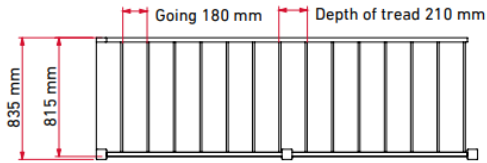

TECHNISCHE FICHE TRAP PARIS

PARIS (recht)

- ❖ Hoogte tot 2.80 m (rechte) of 3.18 m (met kwartslag)
- ❖ breedte trap : 83.5 cm
- ❖ breedte trede : 77,50 cm
- ❖ breedte wang : 30 mm

PARIS (kwartslag)