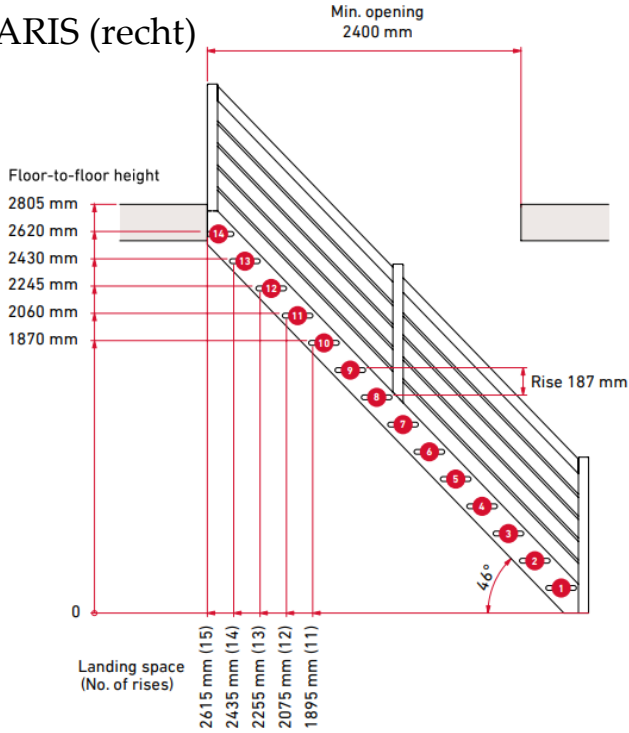

TECHNISCHE FICHE TRAP PARIS

PARIS (recht)

- ❖ Hoogte tot 2.80 m (rechte) of 3.18 m (met kwartslag)
- ❖ breedte trap : 83.5 cm
- ❖ breedte trede : 77,50 cm
- ❖ breedte wang : 30 mm

PARIS (kwartslag)