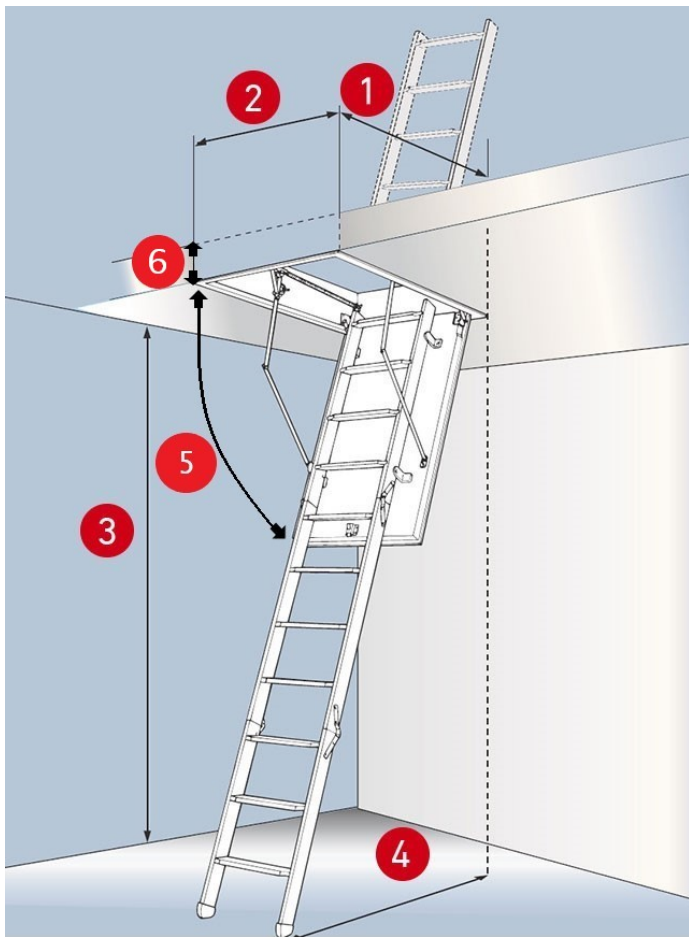

TECHNISCHE FICHE LOFT LADDER CLICKFIX® 76G

OPENINGSMAAT		KASTMAAT	VL-PL HOOGTE	LANDINGSRUIMTE	UITVOUWRUIMTE	KASTHOOGTE
1	2	-	3	4	5	6
lengte in cm	breedte in cm	mm	mm	cm	-	mm
120	60	1175 x 576	2733	119	69° - 153cm	240
120	70	1175 x 676	2752	119	70° - 153cm	
130	70	1275 x 676	2770	119	71° - 153cm	
140	70	1375 x 676	2770	119	71° - 153 cm	

SPECIFICATIES :

- U-waarde : 0,49
- type luik : sandwich-constructie
- dikte van het luik : 76 mm
- isolatie : 70 mm
- materiaal omkasting : wit grenen
- dikte omkasting : 18 mm
- laddermateriaal : hout
- aantal treden : 12
- afstand tussen de treden : 250 mm
- materiaal treden : beuk met anti-slip
- dikte treden : 17,50 mm
- breedte treden : 358 mm
- materiaal wangen : den
- dikte wangen : 21 mm
- diepte wangen : 83 mm
- maximaal gewicht op ladder : 150 kg
- gewicht ladder : 32,50 kg
- optie : leuning

Kan met 70cm verlengd worden met een extention kit

Ook mogelijk in 3 of 4- delig Maatwerk

Openingsmaat (cm)	Breedte 50 - 56	Breedte 56 - 100,00
Lengte 101,50 - 120,00	niet mogelijk	4-delig
Lengte 120,00 - 160,00	3-delig	3- delig