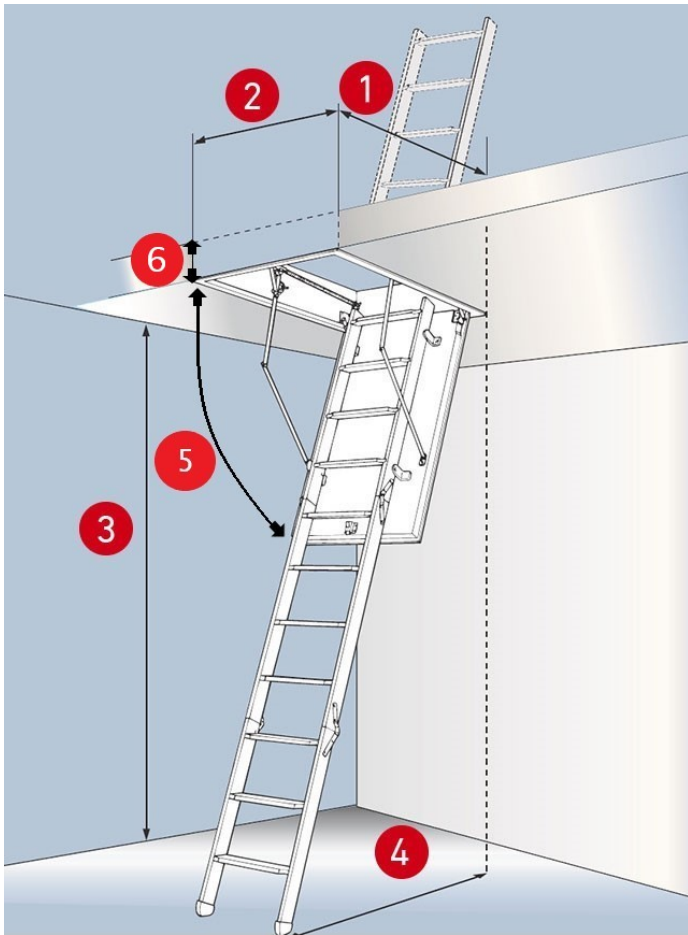

TECHNISCHE FICHE LOFT LADDER CLICKFIX® 76G

OPENINGSMAAT		KASTMAAT	VL-PL HOOGTE	LANDINGSRUIMTE	UITVOUWRUIMTE	KASTHOOGTE
1	2	-	3	4	5	6
lengte in cm	breedte in cm	mm	mm	cm	-	mm
120	60	1175 x 576	2733	119	69° - 153cm	240
120	70	1175 x 676	2752	119	70° - 153cm	
130	70	1275 x 676	2770	119	71° - 153cm	
140	70	1375 x 676	2770	119	71° - 153 cm	

SPECIFICATIES :

- U-waarde : 0,49
- type luik : sandwich-constructie
- dikte van het luik : 76 mm
- isolatie : 70 mm
- materiaal omkasting : wit grenen
- dikte omkasting : 18 mm
- laddermateriaal : hout
- aantal treden : 12
- afstand tussen de treden : 250 mm
- materiaal treden : beuk met anti-slip
- dikte treden : 17,50 mm
- breedte treden : 358 mm
- materiaal wangen : den
- dikte wangen : 21 mm
- diepte wangen : 83 mm
- maximaal gewicht op ladder : 150 kg
- gewicht ladder : 32,50 kg
- inbegrepen : leuning en voetjes

Kan met 70cm verlengd worden met een extention kit

Ook mogelijk in 3 of 4- delig Maatwerk

Openingsmaat (cm)	Breedte 50 - 56	Breedte 56 - 100,00
Lengte 101,50 - 120,00	niet mogelijk	4-delig
Lengte 120,00 - 160,00	3-delig	3- delig