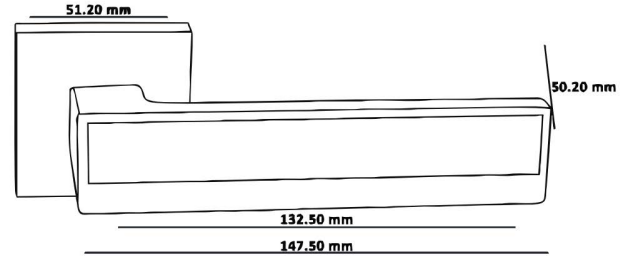

mat zwart | noir mat met/avec mat nikkel | nickel mat

Het is moeilijk om niet te staren wanneer de Anna handgreep in een kamer staat. Anna's schoonheid trekt onmiddellijk de aandacht van iedereen met zijn speciale driehoekige patroon, maakt gemakkelijk indruk op iedereen en wordt het middelpunt van de aantrekkingskracht in een kamer.

Il est difficile de ne pas regarder fixement lorsque la poignée Anna se trouve dans une pièce. La beauté d'Anna attire immédiatement l'attention de tous avec son motif triangulaire spécial, impressionnant facilement tout le monde et devenant le centre d'attraction d'une pièce.