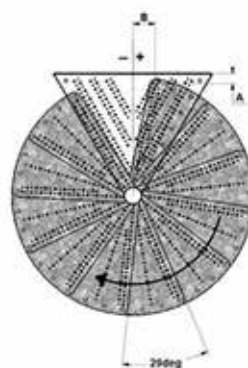

	diameter (cm) diamètre (cm)	Openingsmaat Mes. d'ouverture	Treden Marches	Standaardhoogte Hauteur standard	Optrede (cm) Hauteur du montée
68225	Ø 125	Min.135 x 135 cm	11 + platform	246 – 282 cm	20.5 – 23.5
68254	Ø 155	Min.165 x 165 cm	11 + palier	246 – 282 cm	20.5 – 23.5

	Extra treden Extra marches	Extra baluster Balustre extra	Bijkomende centrale kolom Colonne extra
12 treden + platform voor vloer-vloerhoogte 266.5 cm - 305.5 cm 12 marches + palier pour hauteur sol - sol 266.5 cm - 305.5 cm	1	1	1
13 treden + platform voor vloer-vloerhoogte 290 cm - 329 cm 13 marches + palier pour hauteur sol - sol 290 cm - 329 cm	2	2	1
14 treden + platform voor vloer-vloerhoogte 313.5 cm - 352.5 cm 14 marches + palier pour hauteur sol - sol 313.5 cm - 352.5 cm	3	3	1
15 treden + platform voor vloer - vloerhoogte 337cm - 376 cm 15 marches + palier pour hauteur sol - sol 337 cm - 376 cm	4	4	1
16 treden + platform voor vloer - vloerhoogte 348.5 cm - 399.5 cm 16 marches + palier pour hauteur sol - sol 348.5 cm - 399.5 cm	5	5	2

Ø 125 cm

Ø 125 cm		
	A	B
	mm	mm
11	472	-565
12	263	-451
13	115	-263
14	54	-33
15	89	204
16	215	406

Ø 155 cm

Ø 155 cm		
	A	B
	mm	mm
11	65	-141
12	87	228
13	286	541
14	612	718
15	982	715
16	1305	532