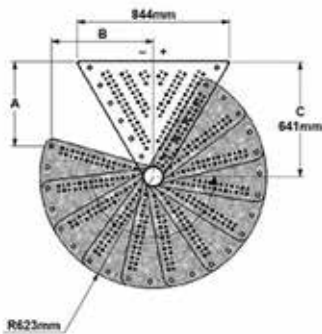

toronto

TORONTO (GARDENSPIN) Ø 125 EN / ET Ø 155 CM

Spiraaltrap in metaal / Escalier spirale en metal

- Hoogte vloer - vloer : standaard 11 treden + platform, max.hoogte 246 - 282 cm
Verkrijgbaar tot 16 treden + platform tot een hoogte van 400 cm.
- Hauteur sol - sol: standard 11 marches + palier, hauteur max. 246 - 282 cm
Disponible jusqu'à 16 marches + palier, jusqu'à un hauteur de 400 cm.
- Diameter : verkrijgbaar in Ø 125 cm en Ø 155 cm
Diamètre : disponible en Ø 125 cm et Ø 155 cm
- Treden : Gegalvaniseerde treden.
Marches : Marches galvanisées
- Platform: Driehoekig. Is mogelijk voor ronde of vierkante opening.
Palier : Triangle. Est possible pour une ouverture ronde ou carrée.
- Trapspijlen + leuning : Gegalvaniseerde trapspijlen (Ø 20 mm) met doorlopende flexibele handleuning in plastic Ø 40 mm
Rampe + main-courante: Balustrade galvanisée (Ø 20 mm) avec main courante continue en plastique Ø 40 mm.
- Accessoires : Veiligheidsbalustrade voor overloop, extra treden en leuning.
Balustrade de sécurité sur le palier, extra marches et rampe.
- Aanbevolen voor zowel binnen- als buitengebruik.
Recommandé pour utilisation intérieur et extérieur.

	diameter (cm) diamètre (cm)	Openingsmaat Mes. d'ouverture	Treden Marches	Standaardhoogte Hauteur standard	Optrede (cm) Hauteur du montée
68225	Ø 125	Min.135 x 135 cm	11 + platform	246 – 282 cm	20.5 – 23.5
68254	Ø 155	Min.165 x 165 cm	11 + palier	246 – 282 cm	20.5 – 23.5

Ø 125 cm

Ø 125 cm		
	A	B
	mm	mm
11	472	-565
12	263	-451
13	115	-263
14	54	-33
15	89	204
16	215	406

Ø 155 cm

Ø 155 cm		
	A	B
	mm	mm
11	65	-141
12	87	228
13	286	541
14	612	718
15	982	715
16	1305	532