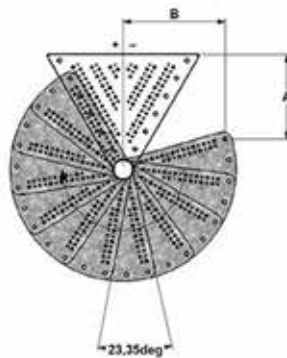

toronto

TORONTO (GARDENSPIN) Ø 125 EN / ET Ø 155 CM

Spiraaltrap in metaal / Escalier spirale en metal

- Hoogte vloer - vloer : standaard 11 treden + platform, max.hoogte 246 - 282 cm
Verkrijgbaar tot 16 treden + platform tot een hoogte van 400 cm.
- Hauteur sol - sol: standard 11 marches + palier, hauteur max. 246 - 282 cm
Disponible jusqu'à 16 marches + palier, jusqu'à un hauteur de 400 cm.
- Diameter : verkrijgbaar in Ø 125 cm en Ø 155 cm
Diamètre : disponible en Ø 125 cm et Ø 155 cm
- Treden : Gegalvaniseerde treden.
Marches : Marches galvanisées
- Platform: Driehoekig. Is mogelijk voor ronde of vierkante opening.
Palier : Triangle. Est possible pour une ouverture ronde ou carrée.
- Trapspijlen + leuning : Gegalvaniseerde trapspijlen (Ø 20 mm) met doorlopende flexibele handleuning in plastic Ø 40 mm
Rampe + main-courante: Balustrade galvanisée (Ø 20 mm) avec main courante continue en plastique Ø 40 mm.
- Accessoires : Veiligheidsbalustrade voor overloop, extra treden en leuning.
Balustrade de sécurité sur le palier, extra marches et rampe.
- Aanbevolen voor zowel binnen- als buitengebruik.
Recommandé pour utilisation intérieur et extérieur.

	diameter (cm) diamètre (cm)	Openingsmaat Mes. d'ouverture	Treden Marches	Standaardhoogte Hauteur standard	Optrede (cm) Hauteur du montée
68225	Ø 125	Min.135 x 135 cm	11 + platform	246 – 282 cm	20.5 – 23.5
68254	Ø 155	Min.165 x 165 cm	11 + palier	246 – 282 cm	20.5 – 23.5

Ø 125 cm

Ø 125 cm		
	A	B
	mm	mm
11	472	-565
12	263	-451
13	115	-263
14	54	-33
15	89	204
16	215	406

Ø 155 cm

Ø 155 cm		
	A	B
	mm	mm
11	65	-141
12	87	228
13	286	541
14	612	718
15	982	715
16	1305	532