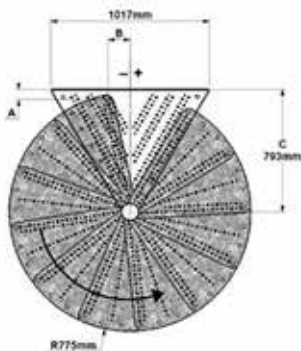

	diameter (cm) diamètre (cm)	Openingsmaat Mes. d'ouverture	Treden Marches	Standaardhoogte Hauteur standard	Optrede (cm) Hauteur du montée
68225	Ø 125	Min.135 x 135 cm	11 + platform	246 – 282 cm	20.5 – 23.5
68254	Ø 155	Min.165 x 165 cm	11 + palier	246 – 282 cm	20.5 – 23.5

	Extra treden Extra marches	Extra baluster Balustre extra	Bijkomende centrale kolom Colonne extra
12 treden + platform voor vloer-vloerhoogte 266.5 cm - 305.5 cm 12 marches + palier pour hauteur sol - sol 266.5 cm - 305.5 cm	1	1	1
13 treden + platform voor vloer-vloerhoogte 290 cm - 329 cm 13 marches + palier pour hauteur sol - sol 290 cm - 329 cm	2	2	1
14 treden + platform voor vloer-vloerhoogte 313.5 cm - 352.5 cm 14 marches + palier pour hauteur sol - sol 313.5 cm - 352.5 cm	3	3	1
15 treden + platform voor vloer - vloerhoogte 337cm - 376 cm 15 marches + palier pour hauteur sol - sol 337 cm - 376 cm	4	4	1
16 treden + platform voor vloer - vloerhoogte 348.5 cm - 399.5 cm 16 marches + palier pour hauteur sol - sol 348.5 cm - 399.5 cm	5	5	2

Ø 125 cm

Ø 125 cm		
	A	B
	mm	mm
11	472	-565
12	263	-451
13	115	-263
14	54	-33
15	89	204
16	215	406

Ø 155 cm

Ø 155 cm		
	A	B
	mm	mm
11	65	-141
12	87	228
13	286	541
14	612	718
15	982	715
16	1305	532